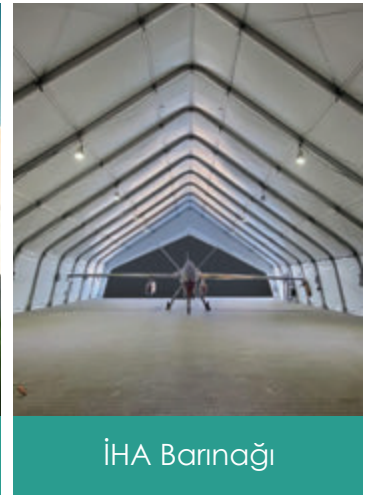

CoolAer

HEATING & COOLING SYSTEMS

ASKERİ, ENDÜSTRİYEL VE GEÇİCİ BARINAK KLİMALARI

Coolaer, askeri barınaklar, askeri çadırlar, mobil barınaklar ve zırhlı araçlar için yenilikçi askeri klima cihazlarının üreticisidir. Coolaer tarafından özelleştirilmiş askeri klima üniteleri, kabin veya konteyner sıcaklığını sabit tutmak ve aşırı iklim koşullarında verimli bir şekilde çalışmak için tasarlanır ve üretilir.

Bu cihazlar, askeri operasyonların daha iyi ve daha rahat koşullarda gerçekleştirilmesine yardımcı olmak amacıyla askeri birimler ve araçlar için özel olarak geliştirilmiştir.

Coolaer, askeri uygulamaların yanı sıra telekomünikasyon BTS (Baz İstasyonları), elektrikli lityum güç depolama konteynerleri ve veri merkezi soğutması için klima sistemleri üretmektedir.

Uygulama Alanları

Askeri Barınaklar

Askeri Tenteler

Enerji Depolama
Sığınakları

İHA Barınağı